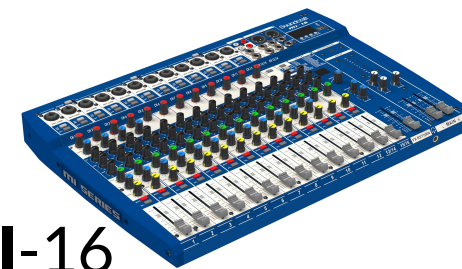

MI-16

MI-6

ESPECIFICAÇÕES TÉCNICAS

Mi Series
TRANSMITA
O SEU MOMENTO

- 2 Faders giratórios Mono**
- 2 Faders giratorios Stereo**
- 1 Fader Master ST**
- 2 Entradas Combo**
- 2 Entradas Linha ST**
- 2 Auxiliares**