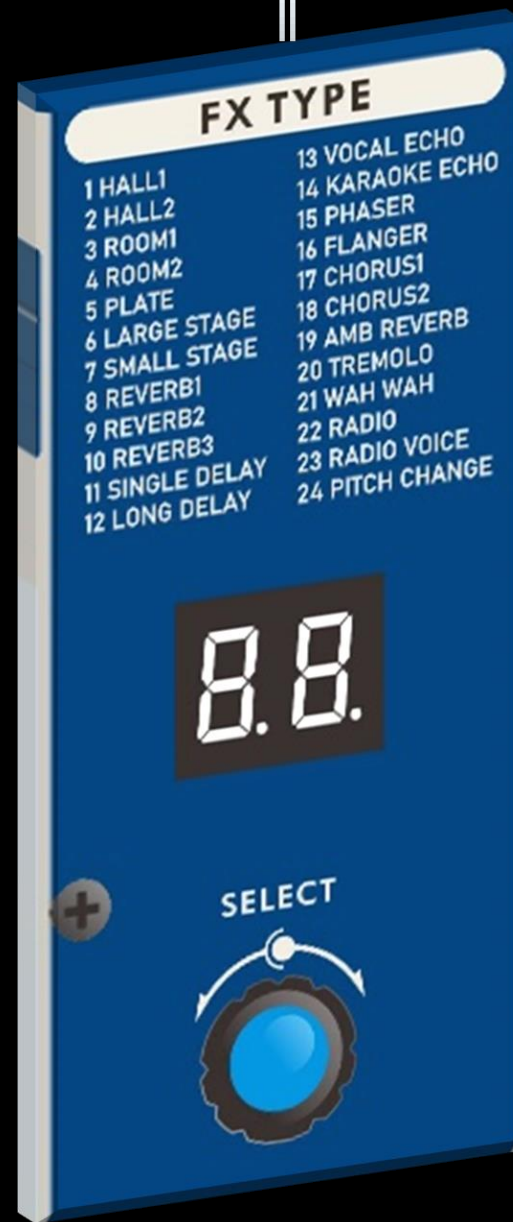

Mi Series
TRANSMITA
O SEU MOMENTO

Efeitos com reverb,
delay e chorus de
alta qualidade

ESPECIFICAÇÕES TÉCNICAS