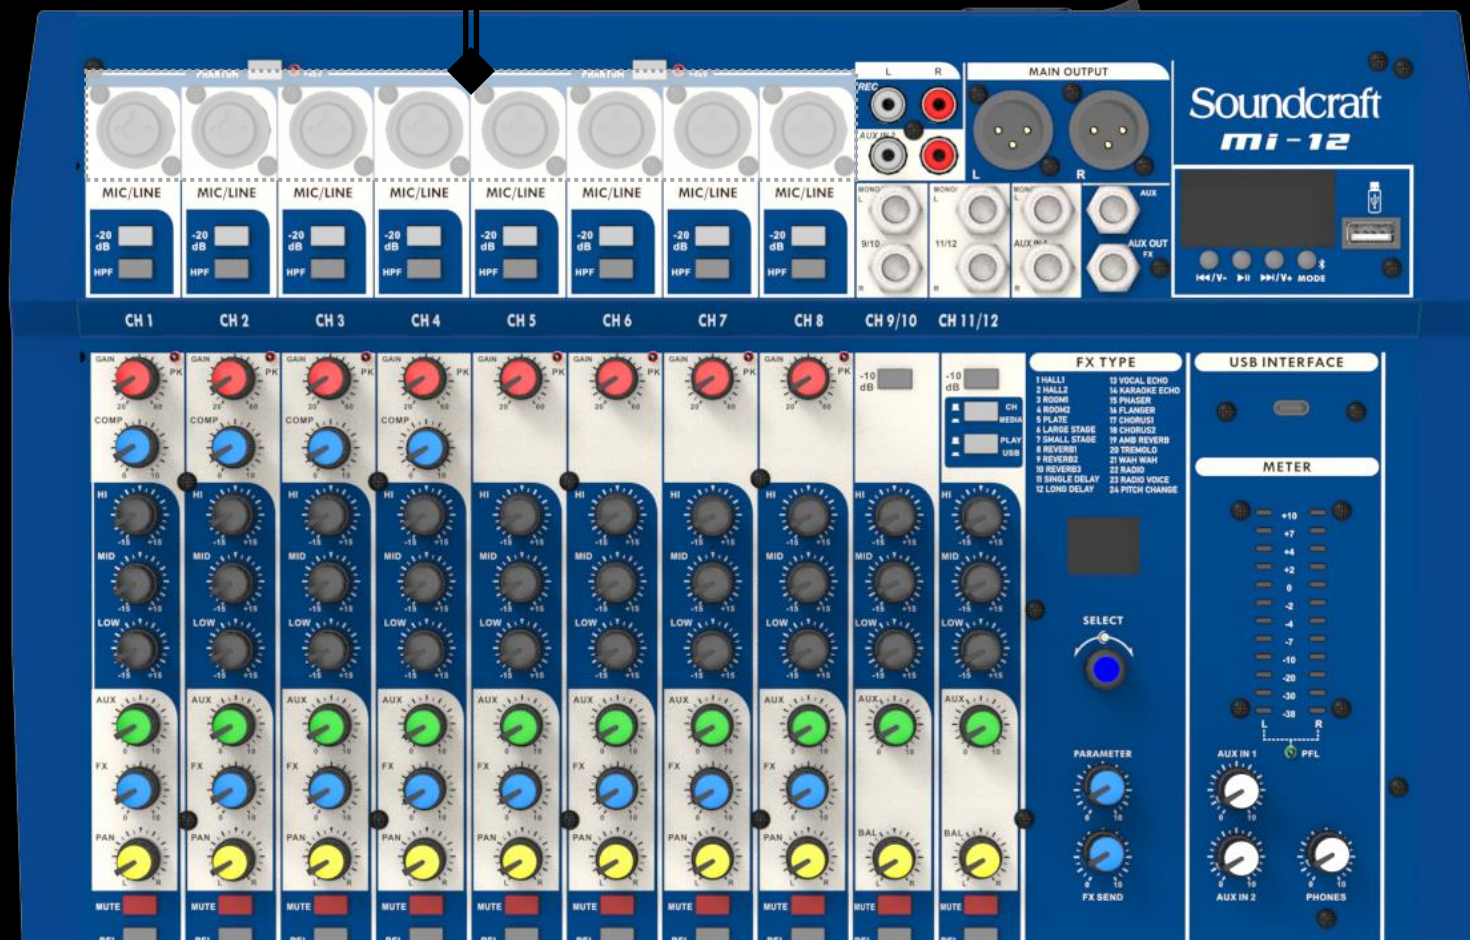

Design identificando todas as entradas de sinal na mesma cor, diferenciando rapidamente das conexões de saída

ESPECIFICAÇÕES TÉCNICAS

**CONECTORES COM FUNDO
CINZA = ENTRADA**

**CONECTORES COM FUNDO
AZUL = SAÍDA**