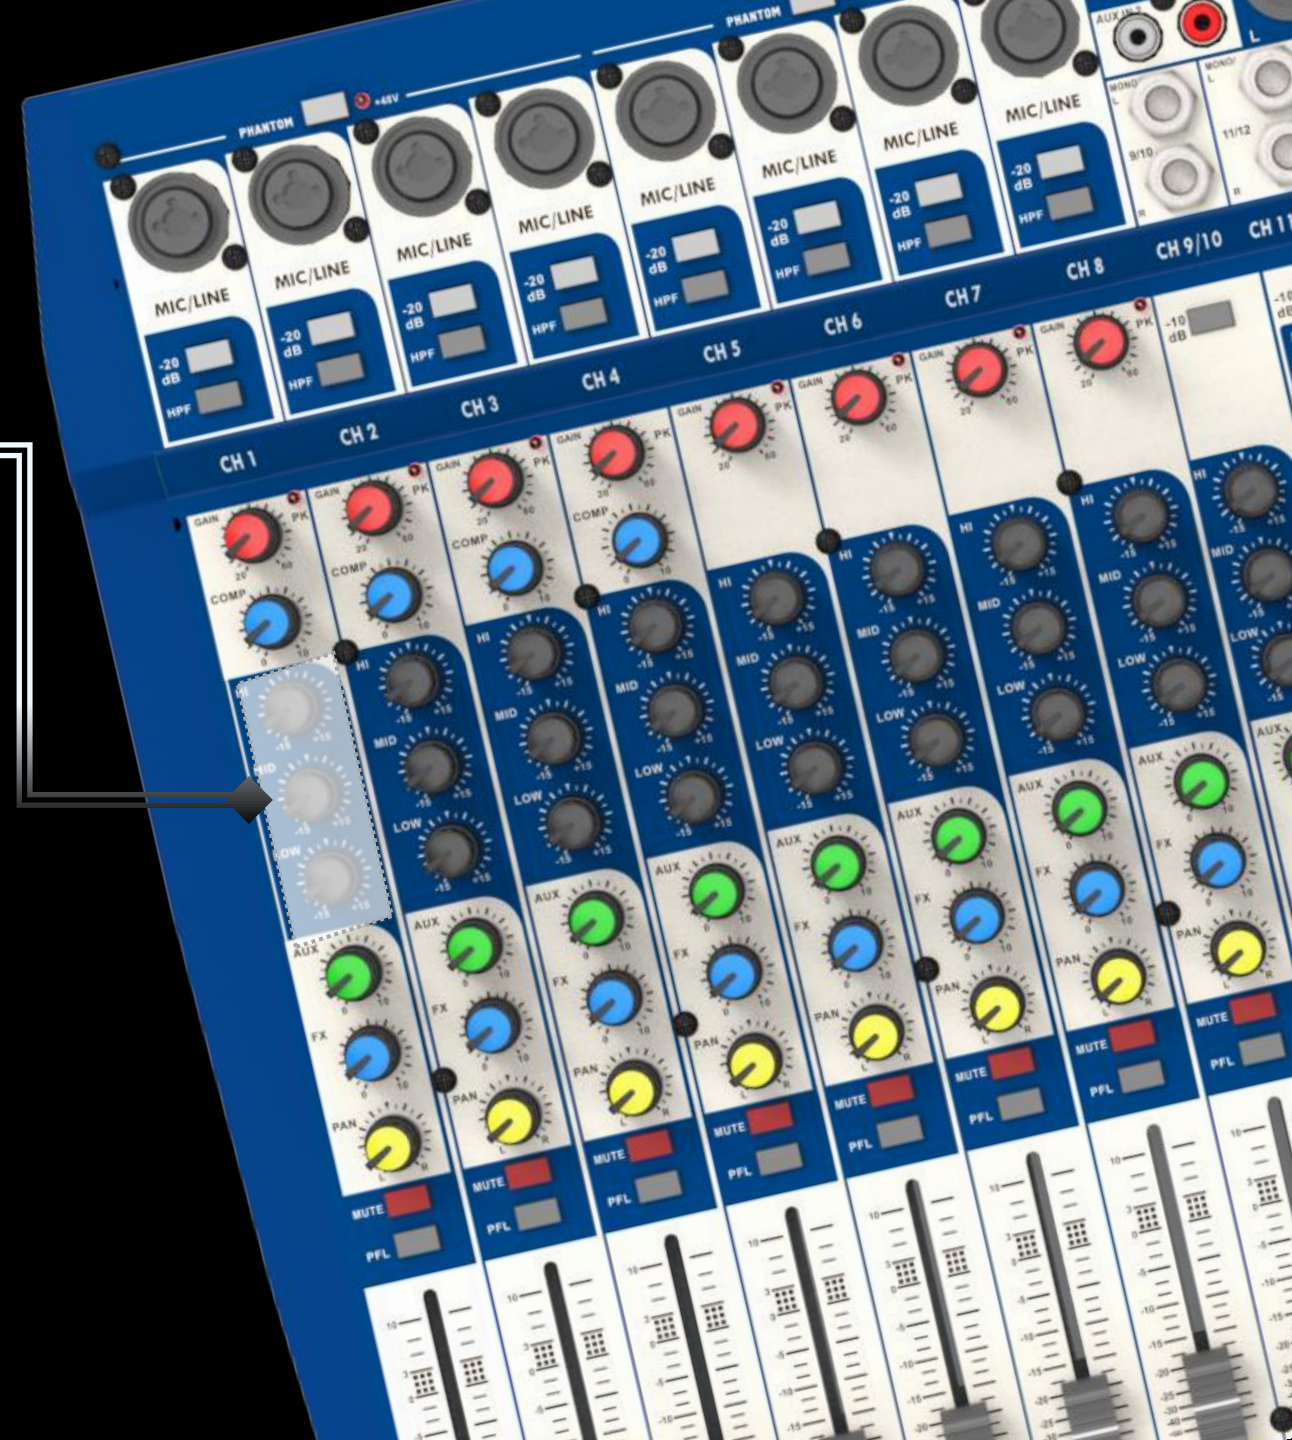

ESPECIFICAÇÕES TÉCNICAS

Mi Series
TRANSMITA
O SEU MOMENTO

Equalizadores de 3 bandas
sintonizados em frequências centrais
que melhoram a atuação da mix

ESPECIFICAÇÕES TÉCNICAS

Mi Series
TRANSMITA
O SEU MOMENTO