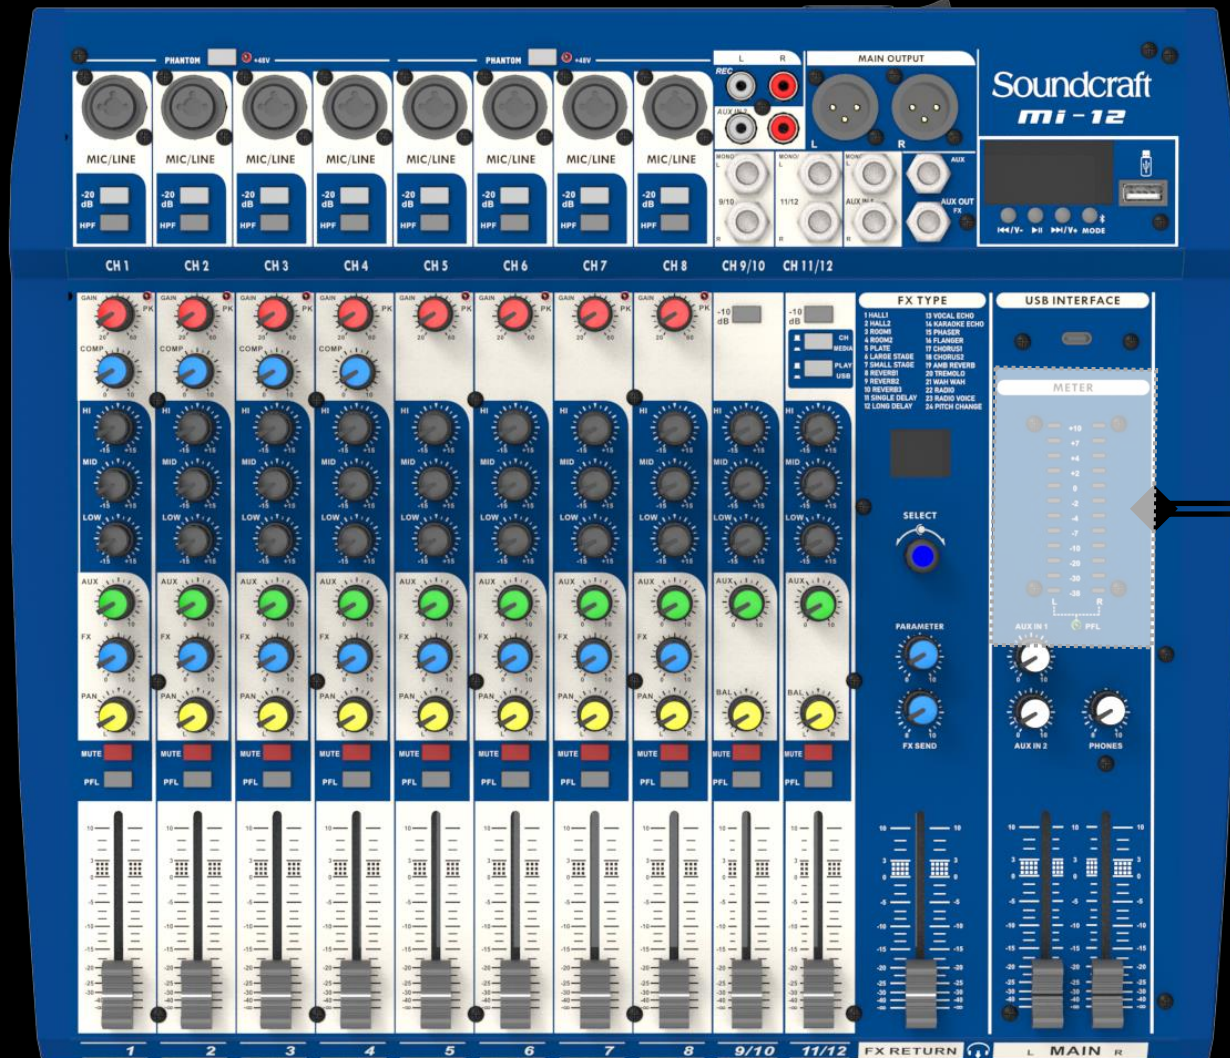

ESPECIFICAÇÕES TÉCNICAS

Mi Series
TRANSMITA
O SEU MOMENTO

Interface USB de 2 entradas/2 saídas
tudo que você precisa para obter
uma boa mixagem e então capturar
o desempenho diretamente para seu
PC ou Mac DAW

ESPECIFICAÇÕES TÉCNICAS

Mi Series
TRANSMITA
O SEU MOMENTO

Bar Graphic com leds cristal para monitorar os canais individuais ou a mix master através da chave PFL

ESPECIFICAÇÕES TÉCNICAS

Mi Series
TRANSMITA
O SEU MOMENTO