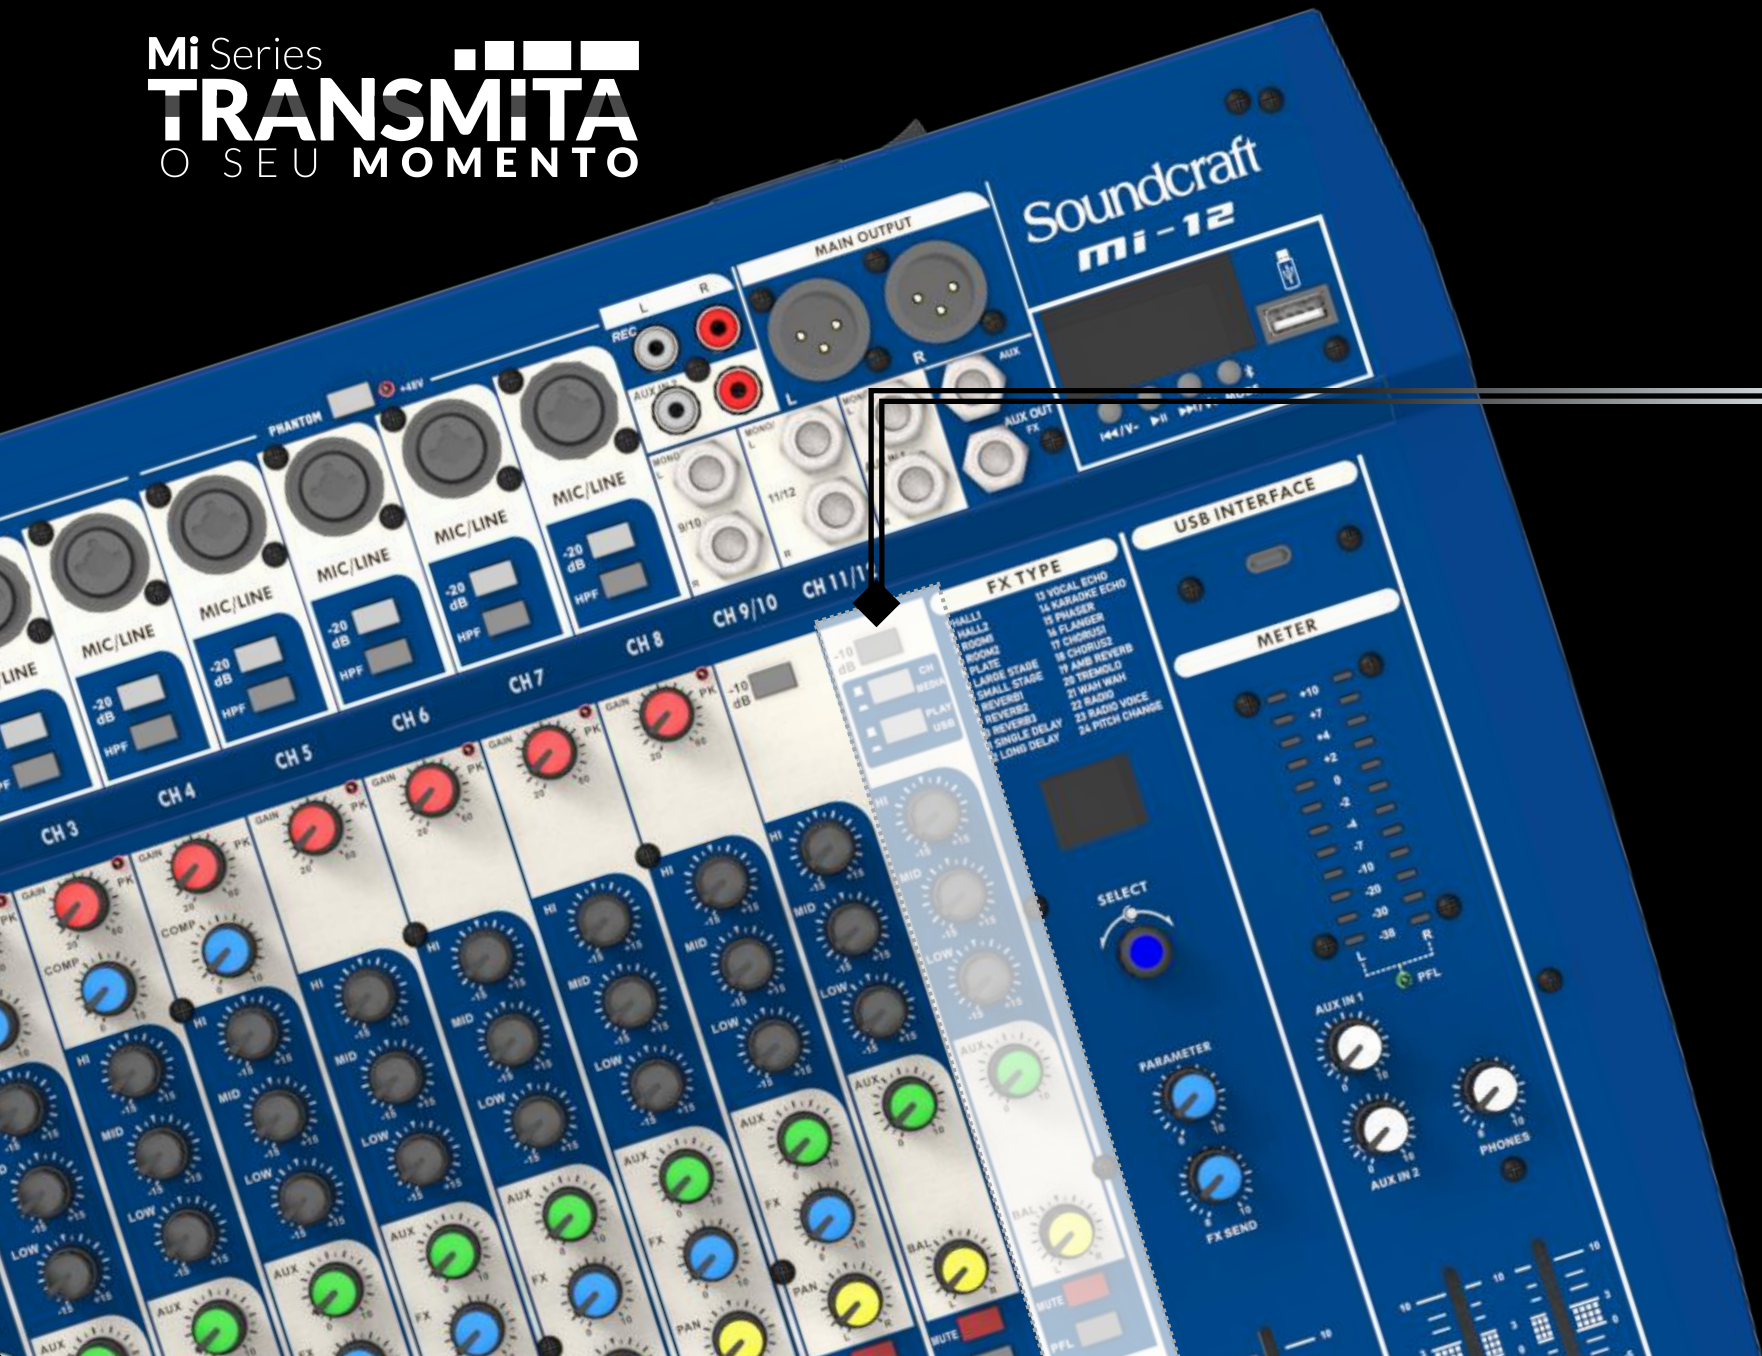

Mi Series
TRANSMITA
O SEU MOMENTO

O último canal pode ser chaveado para receber o media player ou USB, melhorando o ajuste na mix e possibilitando que este seja enviado para a saída AUX.

ESPECIFICAÇÕES TÉCNICAS