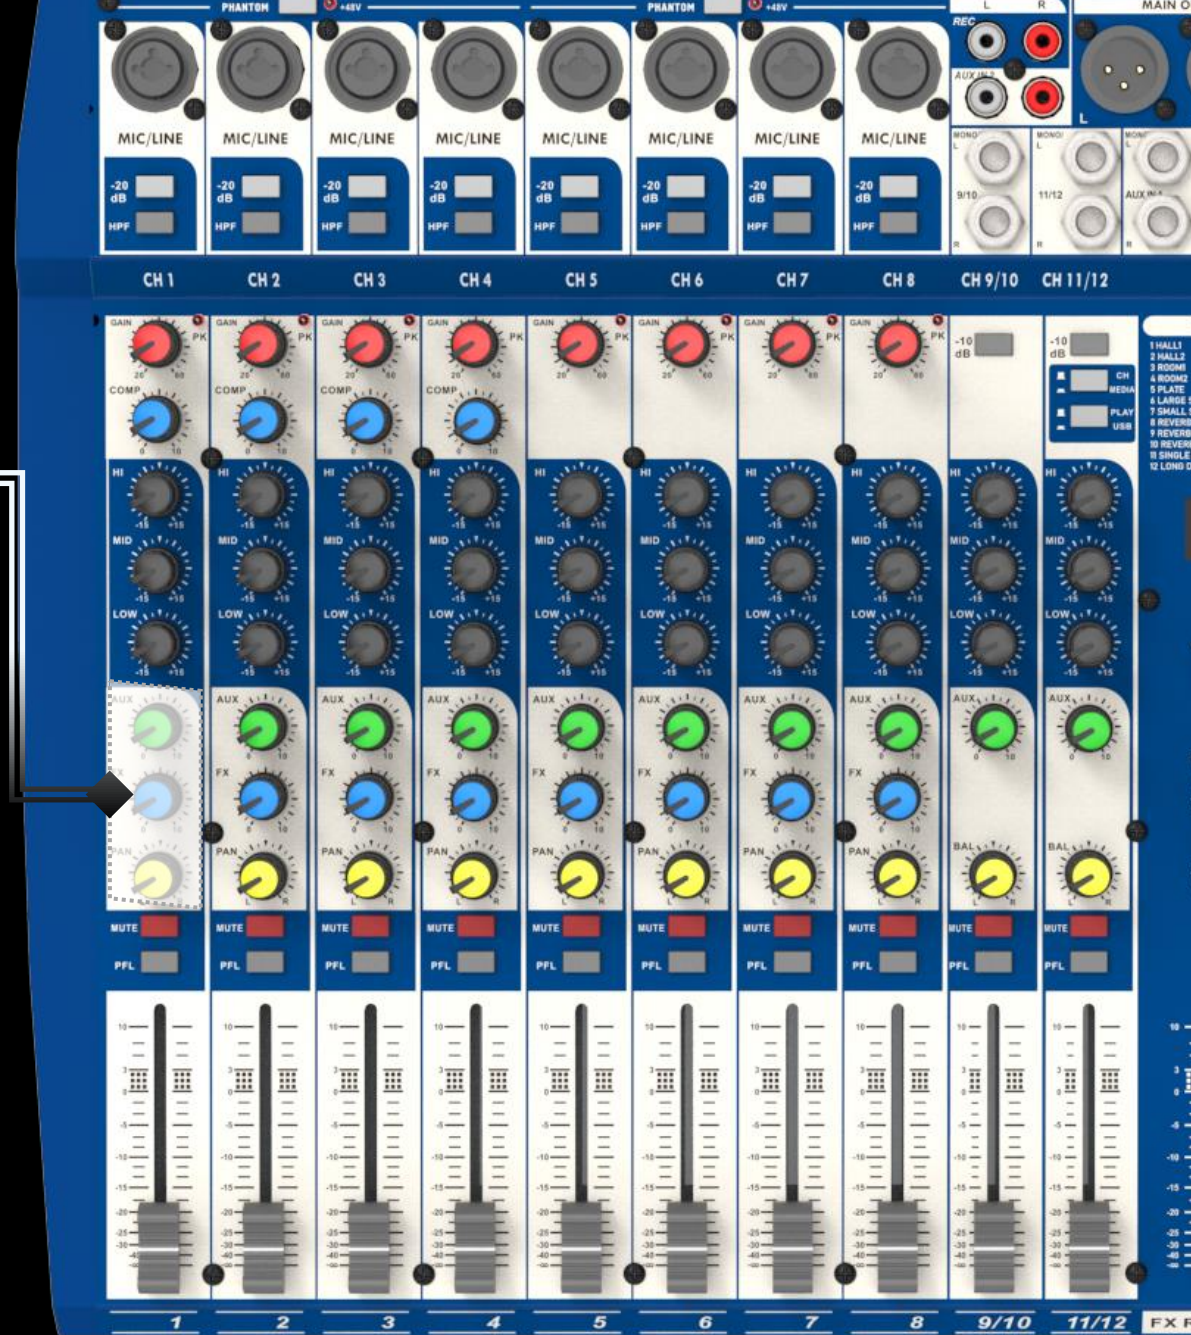

Mi Series
TRANSMITA
O SEU MOMENTO

Saída AUX pós fader para envio de sinal individual de cada canal para um monitor de retorno

Saída FX uso com a máquina de efeitos interno e ou pode se tornar mais uma saída AUX

Endereçamento de sinal para as saídas L, R ou Ambas

ESPECIFICAÇÕES TÉCNICAS