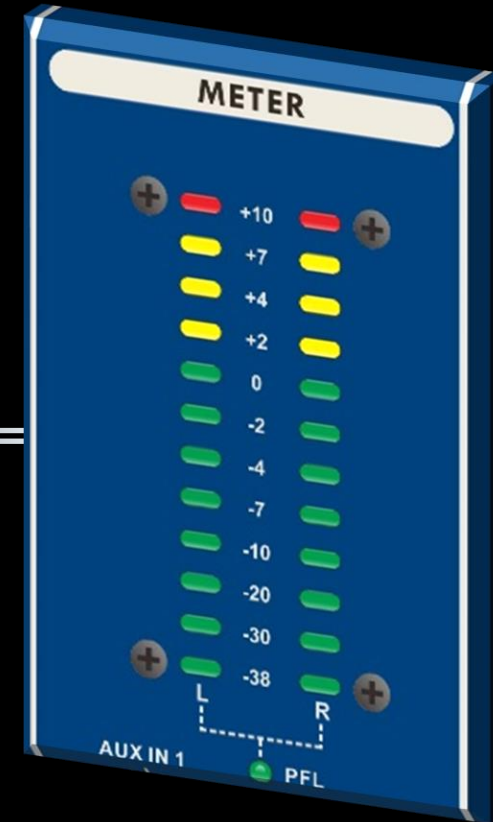

ESPECIFICAÇÕES TÉCNICAS

Mi Series
TRANSMITA
O SEU MOMENTO

Interface USB de 2 entradas/2 saídas
tudo que você precisa para obter
uma boa mixagem e então capturar
o desempenho diretamente para seu
PC ou Mac DAW

ESPECIFICAÇÕES TÉCNICAS

Mi Series
TRANSMITA
O SEU MOMENTO

Bar Graphic com leds cristal para monitorar os canais individuais ou a mix master através da chave PFL

ESPECIFICAÇÕES TÉCNICAS

Mi Series
TRANSMITA
O SEU MOMENTO